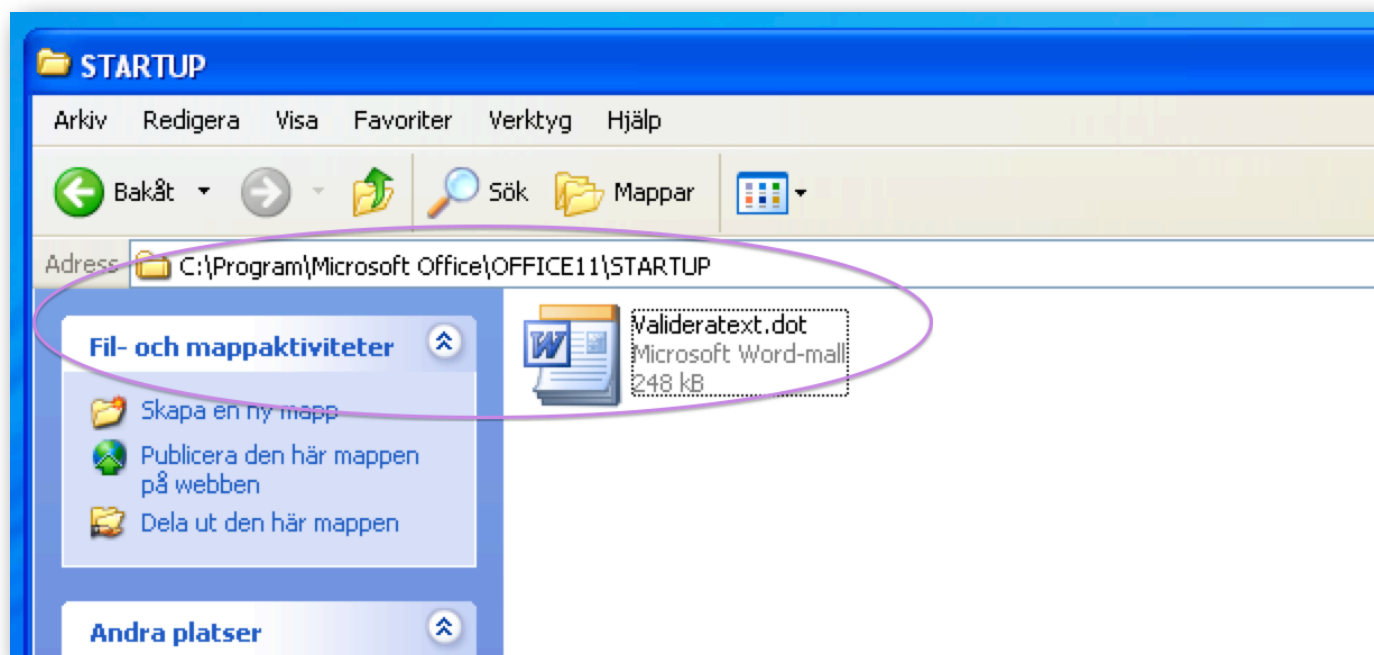

# Placering av Valideratext.dot för Office 2003/2007

Skärmbilden ovan visar sökväg och mapp där Valideratext.dot ska placeras. I det här exemplet är det **Office 2003** som används.

För **Office 2007** så ligger STARTUP-mappen i OFFICE12.